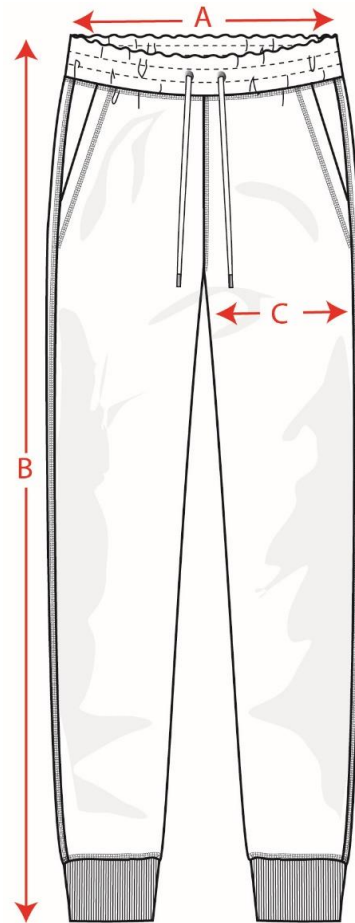

110-109 Jogginghose Kinder

Größen/Sizes	3-4/ 98-104	5-6/ 110-116	7-8/ 122-128	9-11/ 134-146	12-13/ 152-158
A: 1/2 Taille/ Half Waist	24 cm	26 cm	28 cm	31 cm	34 cm
B: Seitenlänge / Leg Length	55 cm	63 cm	76 cm	83 cm	90 cm
C: 1/2 Oberschenkelweite/ Half Thigh	20,5 cm	21,5 cm	22,5 cm	24 cm	25,5 cm